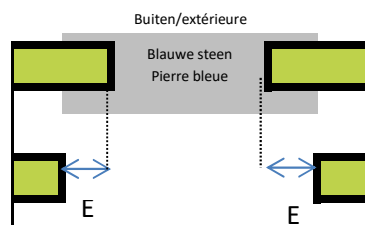

*Een schuifraam mag niet rechtstreeks op Ytong blokken geplaatst worden – bij schuiframen mag roofing niet gebruikt worden als waterkering - Nieuwbouw zie ook pagina 2

*Une fenêtre coulissante ne peut pas être placée directement sur des blocs Ytong - Roofing ne peut pas être utilisée comme barrière contre l'eau avec des coulissantes

*Pivoterende deuren : dorpelplan op aanvraag - Portes pivotantes : plan de seuil sur demande

GARAGEPOORT - PORTE DE GARAGE

E = 100 (minimum 80)

E = 100 (minimum 80)

100

100

F = 60

H = Minimum 60