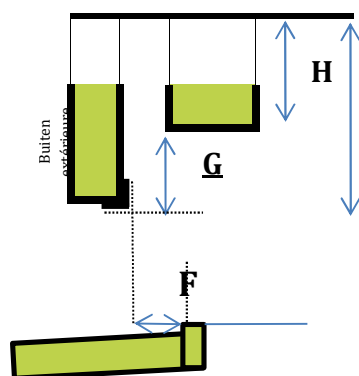

*Pivoterende deuren : dorpelplan op aanvraag - Portes pivotantes : plan de seuil sur demande

GARAGEPOORT - PORTE DE GARAGE

E = 100 (minimum 80)

E = 100 (minimum 80)

100

100

F = 60

H = Minimum 60

Breedte + 3000 : op aanvraag
Largeur + 3000 : sur demande
Exclusief Isolatie/isolation bak/caisson

| Rolmaat lamel PVC Axe lalal PVC | |
|------------------------------------|---------------------|
| Hoogte rolluik Hauteur volet | Doormeter As Axe |
| 1000 | 165 |
| 1450 | 170 |
| 2000 | 205 |
| 2600 | 225 |
| 3200 | 240 |