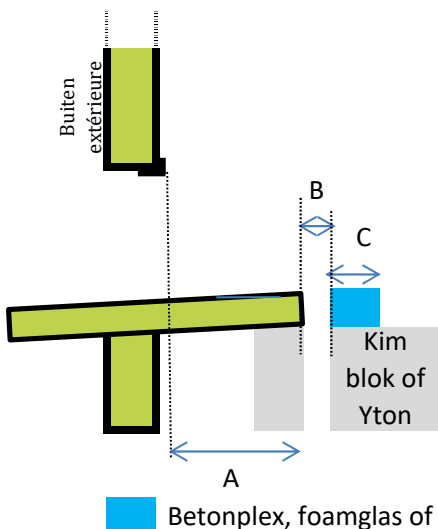

Breedte + 3000 : op aanvraag
Largeur + 3000 : sur demande
Exclusief Isolatie/isolation bak/caisson

| Rolmaat lamel PVC Axe lalal PVC | |
|------------------------------------|---------------------|
| Hoogte rolluik Hauteur volet | Doormeter As Axe |
| 1000 | 165 |
| 1450 | 170 |
| 2000 | 205 |
| 2600 | 225 |
| 3200 | 240 |

Exclusief Isolatie/isolation bak/caisson

Rolluik Tradi Manueel - Volet tradi manuel

Rolluik tradi elektrisch - Volet tradi electrique

Combi's : Op aanvraag / sur demande

Plaatsing schuifraam

| | Alu 2 rails | Alu 3 rails | PVC | Hout |
|---|----------------|----------------|-----|------|
| A | 85* | 165* | 90* | 85* |
| B | 30 | 30 | 10 | 30 |
| C | 50 | 50 | 30 | 50 |

* met screen/rolluik : 40 mm bijtellen