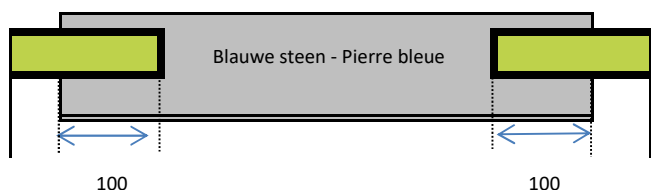

*Pivoterende deuren : dorpelplan op aanvraag - Portes pivotantes : plan de seuil sur demande

GARAGEPOORT - PORTE DE GARAGE

E = 100 (minimum 80)

E = 100 (minimum 80)

100

100

F = 60

H = Minimum 60

G = minimum 70

I = Minimum 130

Bij twijfel, contacteer Winfera op info@winfera.be (maten altijd schriftelijk, nooit mondeling)
En cas de doute, contactez Winfera à info@winfera.be (mesures toujours par écrit, jamais verbalement)

Breedte + 3000 : op aanvraag
Largeur + 3000 : sur demande
Exclusief Isolatie/isolation bak/caisson

| Rolmaat lamel PVC Axe lalal PVC | |
|------------------------------------|---------------------|
| Hoogte rolluik Hauteur volet | Doormeter As Axe |
| 1000 | 165 |
| 1450 | 170 |
| 2000 | 205 |
| 2600 | 225 |
| 3200 | 240 |