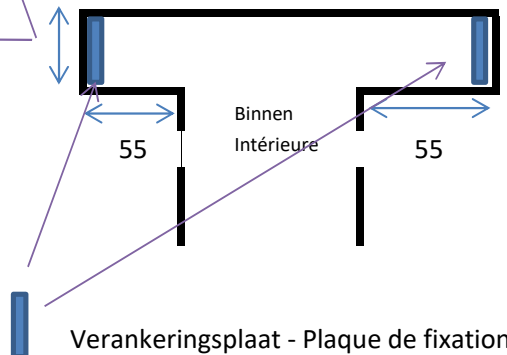

Breedte + 3000 : op aanvraag
Largeur + 3000 : sur demande
Exclusief Isolatie/isolation bak/caisson

| Rolmaat lamel PVC Axe lalal PVC | |
|------------------------------------|---------------------|
| Hoogte rolluik Hauteur volet | Doormeter As Axe |
| 1000 | 165 |
| 1450 | 170 |
| 2000 | 205 |
| 2600 | 225 |
| 3200 | 240 |

Exclusief Isolatie/isolation bak/caisson

Rolluik Tradi Manueel - Volet tradi manuel

Rolluik tradi elektrisch - Volet tradi electrique

Combi's : Op aanvraag / sur demande

Plaatsing schuifraam

| | Alu 2 rails | Alu 3 rails | PVC | Hout |
|---|----------------|----------------|-----|------|
| A | 85* | 165* | 90* | 85* |
| B | 30 | 30 | 10 | 30 |
| C | 50 | 50 | 30 | 50 |