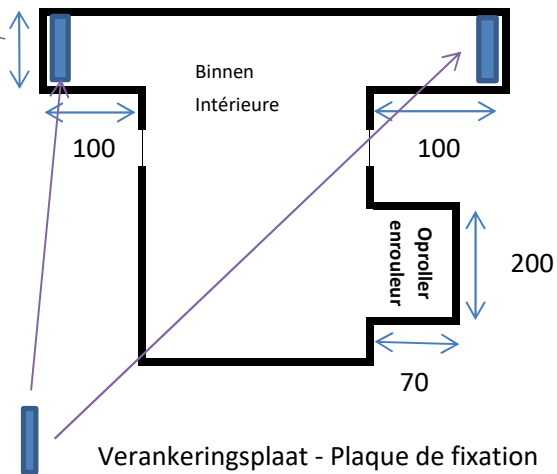

TRADITIONEEL ROLLUIK - VOLET TRADITIONEL
Minumim maten - mesures minimum

V24.11

Rolmaat lamel alu Axe lalal alu	
Hoogte rolluik Hauteur volet	Doormeter As Axe
600	137
950	150
1300	165
1800	180
2700	205
3500	250

Breedte + 3000 : op aanvraag
Largeur + 3000 : sur demande
Exclusief Isolatie/isolation bak/caisson

Rolmaat lamel PVC Axe lalal PVC	
Hoogte rolluik Hauteur volet	Doormeter As Axe
1000	165
1450	170
2000	205
2600	225
3200	240

Exclusief Isolatie/isolation bak/caisson

Rolluik Tradi Manueel - Volet tradi manuel